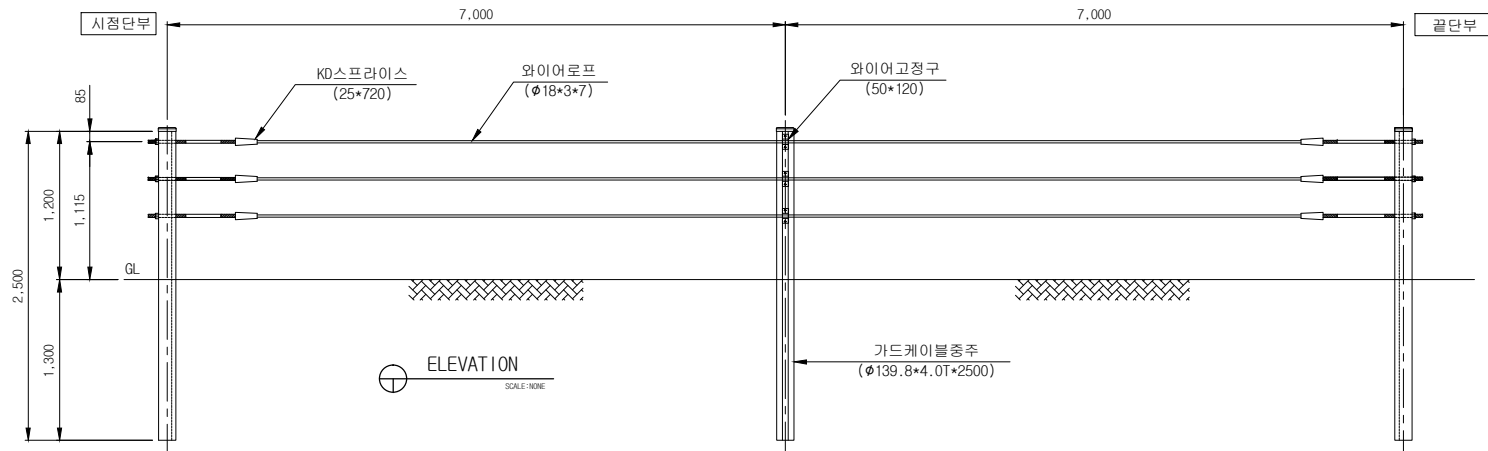

자전거전용 3단 KD케이블(CRGC-03)-7M

와이어고정구 사시도
SCALE: NONE

표준구간(경간당)

품명	규격	단위	수량	비고
주주	4.0T*139.8*2500	본	1	용용도금
와이어로프	φ18*3*7	M	21	용용도금
와이어고정구	50*120	조	3	용용도금
고정B/N	φ16*33	조	6	용용도금
주주캡	φ139.8용	조	1	용용도금

제품명 Drawing	자전거전용 3단 KD케이블	설계 Design	날짜	2012.03.22	도면번호	(주)금동강권  KUDONG	경남 밀양시 초동면 명성리 2467번지 초동농공단지 내 TEL:055)-391-1717, FAX:055)-391-4600 도로안전시설물 전문 생산업체
모델명 Model	CRGC-03-7	제도 Drawing	축척	NON	CRGC-03-7		