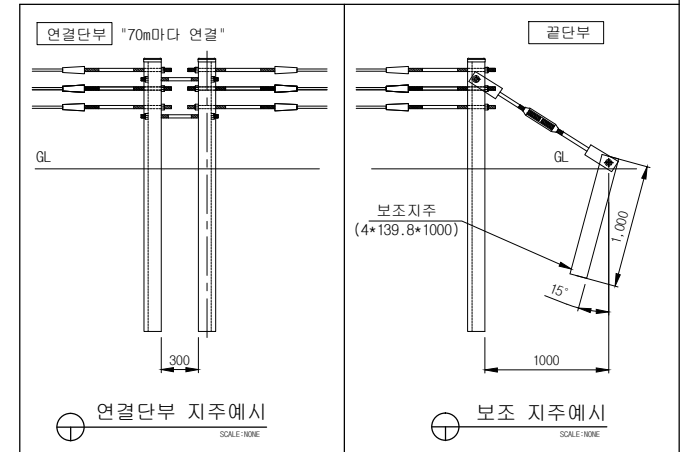

자전거전용 3단 KD케이블(CRGC-03)-7M

와이어고정구 사시도
SCALE: NONE

표준구간(경간당)

품명	규격	단위	수량	비고
주주	4.0T*139.8*2500	본	1	용용도금
와이어로프	φ18*3*7	M	21	용용도금
와이어고정구	50*120	조	3	용용도금
고정B/N	φ16*33	조	6	용용도금
주주캡	φ139.8용	조	1	용용도금

제품명 Drawing	자전거전용 3단 KD케이블	설계 Design	날짜	2012.03.22	도면번호	(주)금동강권  KUDONG	경남 밀양시 초동면 명성리 2467번지 초동농공단지 내 TEL:055)-391-1717, FAX:055)-391-4600 도로안전시설물 전문 생산업체
모델명 Model	CRGC-03-7	제도 Drawing	축척	NON	CRGC-03-7		