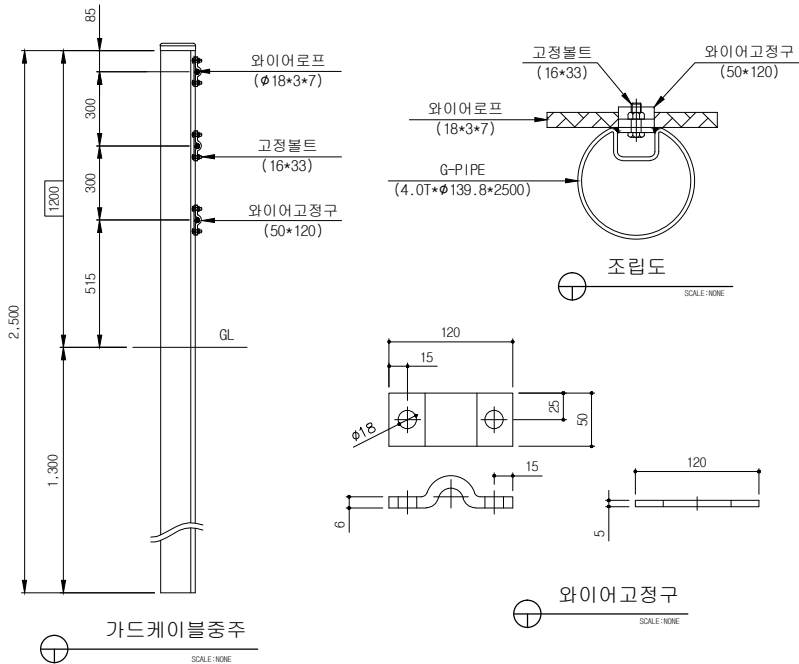

자전거전용 3단 KD케이블(CRGC-03)-7M

와이어고정구 사시도
SCALE: NONE

표준구간(경간당)

품명	규격	단위	수량	비고
주주	4.0T*139.8*2500	본	1	용용도금
와이어로프	φ18*3*7	M	21	용용도금
와이어고정구	50*120	조	3	용용도금
고정B/N	φ16*33	조	6	용용도금
주주캡	φ139.8용	조	1	용용도금

제품명 Drawing	자전거전용 3단 KD케이블	설계 Design	날짜	2012.03.22	도면번호	(주)금동강권  KUDONG	경남 밀양시 초동면 명성리 2467번지 초동농공단지 내 TEL:055)-391-1717, FAX:055)-391-4600 도로안전시설물 전문 생산업체
모델명 Model	CRGC-03-7	제도 Drawing	축척	NON	CRGC-03-7		